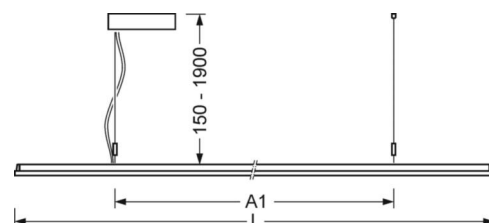

DEEP-LINK

<https://www.regiolux.de/ru/article/46205024174>

Ссылка	LED 5900lm 830
ηLB	100 %
Φ ↓/↑	74 % / 26 %
UGR поп./вдоль дисплей	16.8 / 16.1 65° < 3000cd/m ²

Механика

цвет корпуса	черный RAL 9005
размеры (LxWxH/DxH)	1558mm x 321mm x 24mm
вес (нетто)	6kg
Вид монтажа	установка отдельных светильников на подвесе, маятниково-подвесные световые полосы

размеры

L	1558 mm	Длина
B	321 mm	Ширина
H	24 mm	Высота
A1	900 mm	Расстояние между точками крепежа при одиночной установке
P min	150 mm	Минимальная длина подвеса
P max	1900 mm	Максимальная длина подвеса