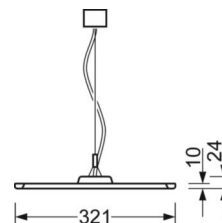

DEEP-LINK

<https://www.regiolux.de/ru/article/46205024174>

Ссылка	LED 5900lm 830
ηLB	100 %
Φ ↓/↑	74 % / 26 %
UGR поп./вдоль дисплей	16.8 / 16.1 65° < 3000cd/m ²

Механика

цвет корпуса	черный RAL 9005
размеры (LxWxH/DxH)	1558mm x 321mm x 24mm
вес (нетто)	6kg
Вид монтажа	установка отдельных светильников на подвесе, маятниково-подвесные световые полосы

размеры

L	1558 mm	Длина
B	321 mm	Ширина
H	24 mm	Высота
A1	900 mm	Расстояние между точками крепежа при одиночной установке
P min	150 mm	Минимальная длина подвеса
P max	1900 mm	Максимальная длина подвеса